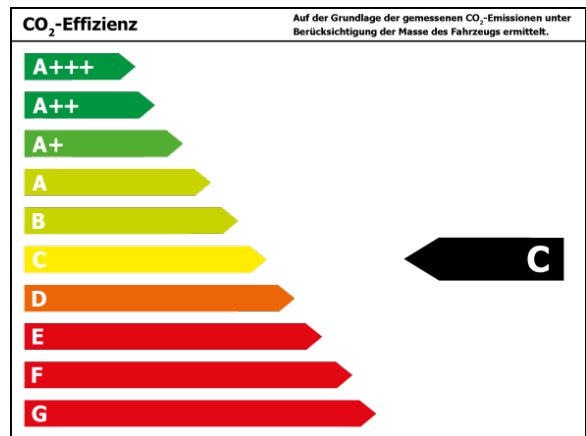

Bitte beachten Sie, dass bei allen Angaben zum
Fahrzeug Irrtümer und Änderungen vorbehalten
sind!

Verbrauch

Verbrauch und Emissionen (NEFZ) *

Innerorts* : 8,8 l/100 km

Ausserorts* : 6,7 l/100 km

Kombiniert* : 7,4 l/100 km

CO₂-Emission* : 195,0 g/km

Verbrauch und Emissionen (WLTP) *

Kombiniert* : 9,2 l/100 km

CO₂-Emission* : 241 g/km

*Weitere Informationen zum offiziellen Kraftstoffverbrauch und den offiziellen spezifischen CO₂-Emissionen neuer Personenkraftwagen können dem 'Leitfaden über den Kraftstoffverbrauch, die CO₂-Emissionen und den Stromverbrauch neuer Personenkraftwagen' entnommen werden, der an allen Verkaufsstellen und bei 'Deutsche Automobil Treuhand GmbH' unter www.dat.de unentgeltlich erhältlich ist.