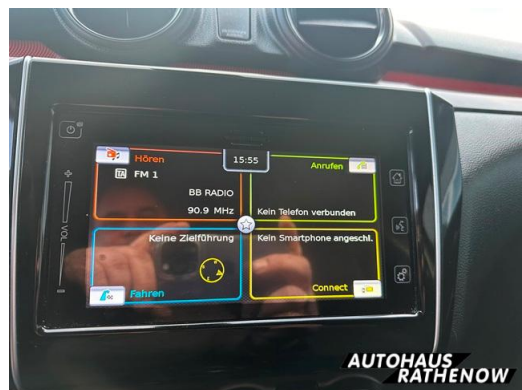

AUTOHAUS RATHENOW

AUTOHAUS RATHENOW

AUTOHAUS RATHENOW

Autohaus Rathenow GmbH

Angebotsnummer: GW510038

Ausdruck vom: 26.04.2024

Autohaus Rathenow GmbH

Angebotsnummer: GW510038