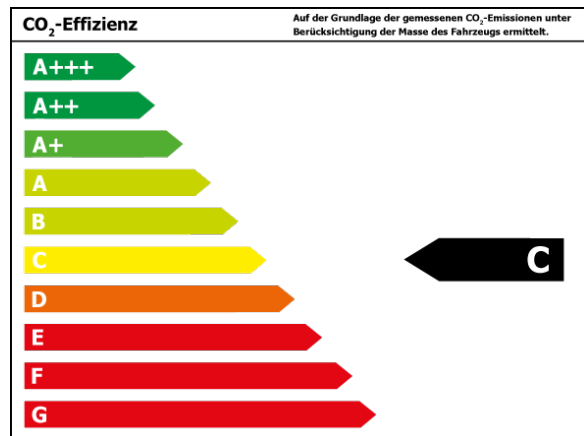

Verbrauch

Verbrauch und Emissionen (NEFZ) *

Innerorts* :	7,7 l/100 km
Ausserorts* :	5,0 l/100 km
Kombiniert* :	6,0 l/100 km
CO2-Emission* :	139,0 g/km

Verbrauch und Emissionen (WLTP) *

CO2-Emission* :	0 g/km
-----------------	--------